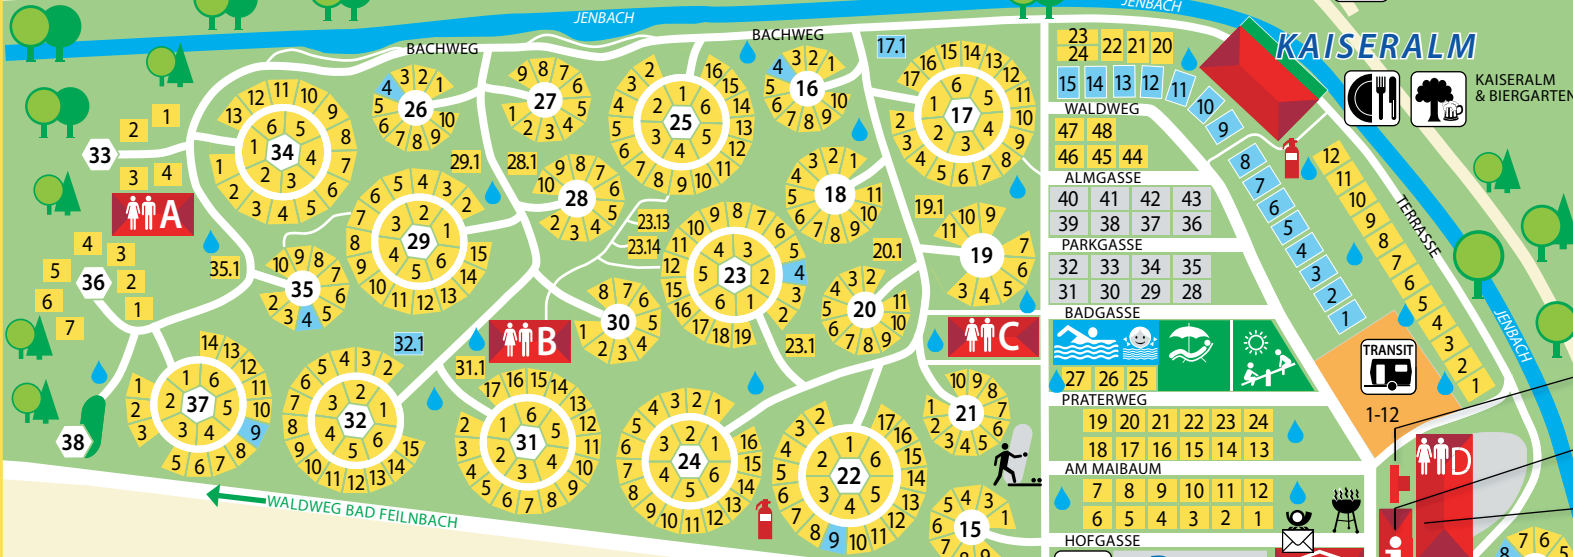

JENBACHPARADIES/
WASSERERLEBNIS

BODENSEE-KÖNIGSSEE-RADWEG

Body2Brain
RUNDWEG

KAISER CAMPING
Outdoor Resort Bad Feilnbach
BAYERN
ERLEBEN

- WOHNMOBILSERVICE-STATION + CamperClean FAHRRADABSTELLPLATZ
- SHOP TAGESPRESSE SEMMEL-/BRÖTCHENSERVICE AUFENTHALTSRAUM KOCHGELEGENHEIT GASFLASCHEN-TAUSCH - SERVICE
- LESEBEREICH NOTRUF-/NACHTPORTIER

- FEUERLÖSCHER
- NOTRUF NACHT-PORTIER
- AUF DEM GESAMTEN PLATZ FREE WI-FI
- SHOP WARENKAUF
- SEMMEL / BRÖTCHEN-SERVICE
- TAGESPRESSE
- RESTAURANT KAISERALM
- BIERGARTEN KAISERALM
- GASFLASCHEN TAUSCH-SERVICE
- POST, BRIEFKASTEN
- KOSTENLOSER NAHVERKEHR
- AUSKUNFT EMPFANG
- SOLAR-FREIBAD
- BABYBECKEN
- LIEGEWIESE
- ABENTEUER-SPIELPLATZ
- KINDER-TRAMPOLIN
- BOULE
- GRILL-PLATZ
- LESEBEREICH
- AUFENTHALTSRAUM
- KOCH-GELEGENHEIT
- INDOOR-SPIELELAND
- TISCH-FUSSBALL (KICKER)
- BILLARD
- SPIELECKE KLEINKINDER
- DART
- FUNBOX FÜR KLEINKINDER
- TISCHTENNIS
- FAHRRAD-ABSTELLPLATZ
- WERTSTOFF-STATION ENTSORGUNG
- SERVICE-STATION + CamperClean
- FÄKALIEN-/CHEMIE-AUSGUSS
- TOILETTEN
- DUSCHE EINZEL-KABINEN
- FÖN
- KINDER-WASCH-BECKEN
- BEHINDER-TENBAD / EURO-SCHLÜSSEL
- BABYBAD WICKELRAUM
- FRISCHWASSER ENTNAHME
- SPÜLKÜCHE
- WASCHMA-SCHINE / TROCKNER
- TROCKEN-RAUM
- HUNDEBAD
- BRUNNEN / WASSERSTELLE
- RECYCLING
- INDOOR-FREIZEIT- & SPIELELAND
- ANIMATION- UND FREIZEITBEREICH (KREIS 14)

FREIZEITGELÄNDE

- KINDERANIMATION SITZGRUPPE
- KINDER TRAMPOLIN FUßBALL/ BOLZPLATZ
- BEACHVOLLEYBALL S(t)RAND-FUßBALL Beides ab Spätsommer 2021

A93 BAD FEILNBACH 1 KM

- INNSBRUCK / VERONA
- Stellplätze „Fürst“
- Stellplätze „Baron“
- „Graf“ & „Gardeplatz“
- Transitplätze

MÜNCHEN / SALZBURG / WIEN